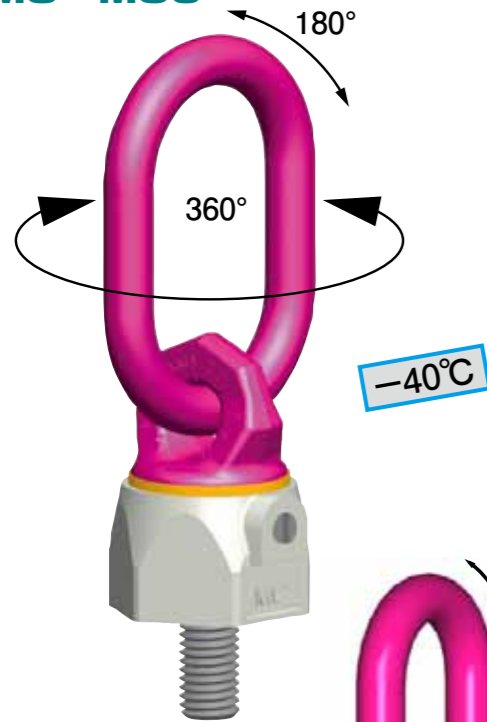

バリオリング

M8~M30

VWBG型

ベアリング入り全方向アイボルト

- 全方向負荷が可能、4倍の安全率。
- 負荷時でもスムーズな回転が可能。
- 取り付けが容易。
- ボルトは標準サイズ・ロングサイズの2種類をご用意。
ロングサイズのボルト長さは指定できます。(切断加工)
- 全数磁気探傷検査済み。
- 機械指令2006/42/EGに適合
- 表面:ピンクパウダーによる表面塗装、メッキ仕上げ。
- シングルボールベアリング。

4 全方向
負荷が可能
倍の安全率

OPTION ・手軽にネジ径を変更できる変換アダプター (P11参照)
・ナット、丸座金セット (P13参照)

特許: PA-DE 4336779

M36~M190

標準品

型名	基本使用荷重 (トン)	吊り方における基本使用荷重										吊り方における基本使用荷重		
		A	B	C	D	E	F	G	M	SW (スナケサイズ)	自重 (kg)	締め付け トルク	G	G
VWBG-M 8	0.3	8	31	29	30	76	13	36	8	28	0.25	10Nm	0.6	0.3
VWBG-M10	0.45	8	31	29	36	78	17	38	10	30	0.3	10Nm	0.9	0.45
VWBG-M12	0.6	10	49	36	42	107	21	47	12	36	0.5	10Nm	1.2	0.6
VWBG-M16	1.3	13	46	38	48	114	25	56	16	41	0.6	30Nm	2.6	1.3
VWBG-M18	1.8	13	54	35	64	137	27	67	18	55	1.33	50Nm	3.6	1.8
VWBG-M20	2.0	13	54	35	64	137	33	67	20	55	1.1	70Nm	4.0	2.0
VWBG-M24	3.5	18	66	40	81	173	40	88	24	70	2.7	150Nm	7.0	3.5
VWBG-M30	5.0	22	90	50	99	221	50	106	30	85	5.5	225Nm	10.0	5.0
VWBG-M36	8	22	86	50	90	208	54	94	36	80	4.6	410Nm	15	8
VWBG-M42	12	26	111	65	98	234	63	95	42	85	6.1	550Nm	17	12
VWBG-M48	13	26	111	65	98	234	68	95	48	85	6.3	550Nm	18	13
VWBG-M56	16	32	119	70	120	271	84	120	56	95	10.7	800Nm	28	16
VWBG-M64	16	32	119	70	120	274	94	120	64	95	11.4	800Nm	28	16
VWBG-M72	31.5	46	130	90	170	338	108	159	72	145	29.96	1200Nm	50	31.5
VWBG-M80	35	46	130	90	170	338	120	159	80	145	31.19	1500Nm	50	35
VWBG-M90	40	46	130	110	170	378	135	159	90	145	34.5	2000Nm	50	40
VWBG-M100	40	46	168	110	170	378	150	159	100	145	36.5	2200Nm	50	40