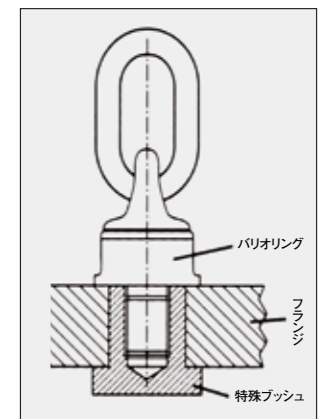

バリオリング

M8~M30

VWBG型

ベアリング入り全方向アイボルト

- 全方向負荷が可能、4倍の安全率。
- 負荷時でもスムーズな回転が可能。
- 取り付けが容易。
- ボルトは標準サイズ・ロングサイズの2種類をご用意。
ロングサイズのボルト長さは指定できます。(切断加工)
- 全数磁気探傷検査済み。
- 機械指令2006/42/EGに適合
- 表面:ピンクパウダーによる表面塗装、メッキ仕上げ。
- シングルボールベアリング。

◎上記以上のサイズも~M190まで対応可能。詳しくはお問合せ下さい。

⚠相手面に密着させて使用して下さい。

バリオリング-ロングボルトタイプ/特殊仕様品

ロングボルトタイプ

吊り方における基本使用荷重

型名	基本使用荷重 (トン)	F	J	G	G
VWBG-M 8L	0.3	102	16	0.6	0.3
VWBG-M10L	0.45	122	17	0.9	0.45
VWBG-M12L	0.6	140	12	1.2	0.6
VWBG-M14L	1.0	65	—	2.0	1.0
VWBG-M16L	1.3	180	19	2.6	1.3
VWBG-M20L	2.0	223	23	4.0	2.0
VWBG-M24L	3.5	255	18	7.0	3.5
VWBG-M30L	5.0	330	23	10.0	5.0
VWBG-M36L	8	300	—	15	8
VWBG-M42L	12	300	—	17	12
VWBG-M48L	13	300	—	18	13
VWBG-M56L	16	300	—	28	16
VWBG-M64L	16	300	—	28	16
VWBG-M72L	31.5	300	—	50	31.5
VWBG-M80L	35	300	—	50	35
VWBG-M90L	40	300	—	50	40
VWBG-M100L	40	300	—	50	40

⚠相手面に密着させて使用して下さい。

◎上記以上のサイズも~M190まで対応可能。詳しくはお問合せ下さい。

特殊仕様品

SPECIAL

■特殊仕様品 (~200t)

■200t特殊仕様品

■プレート付ロードリング

■フランジ吊り上げ仕様