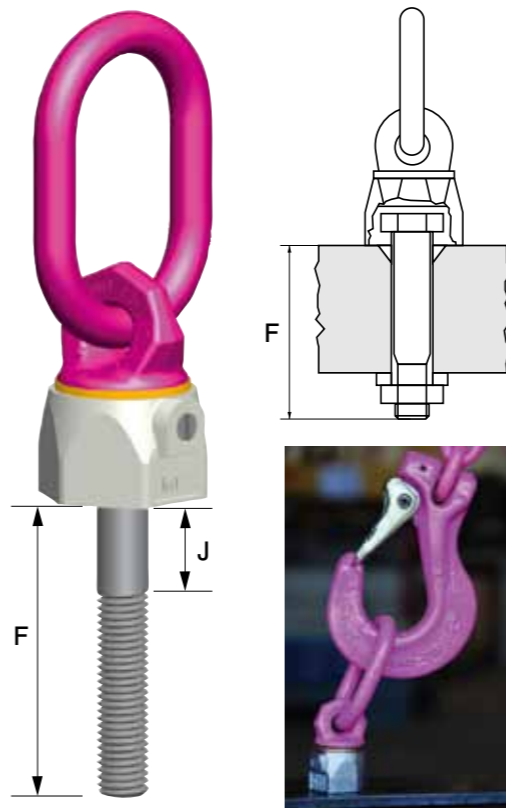

バリオリング-ロングボルトタイプ/特殊仕様品

ロングボルトタイプ

吊り方における基本使用荷重

型名	基本使用荷重 (トン)	F	J	G	G
VWBG-M 8L	0.3	102	16	0.6	0.3
VWBG-M10L	0.45	122	17	0.9	0.45
VWBG-M12L	0.6	140	12	1.2	0.6
VWBG-M14L	1.0	65	—	2.0	1.0
VWBG-M16L	1.3	180	19	2.6	1.3
VWBG-M20L	2.0	223	23	4.0	2.0
VWBG-M24L	3.5	255	18	7.0	3.5
VWBG-M30L	5.0	330	23	10.0	5.0
VWBG-M36L	8	300	—	15	8
VWBG-M42L	12	300	—	17	12
VWBG-M48L	13	300	—	18	13
VWBG-M56L	16	300	—	28	16
VWBG-M64L	16	300	—	28	16
VWBG-M72L	31.5	300	—	50	31.5
VWBG-M80L	35	300	—	50	35
VWBG-M90L	40	300	—	50	40
VWBG-M100L	40	300	—	50	40

⚠相手面に密着させて使用して下さい。

◎上記以上のサイズも~M190まで対応可能。詳しくはお問合せ下さい。

特殊仕様品

SPECIAL