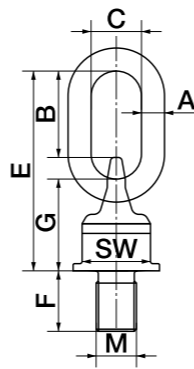

バリオリング

M8~M30

VWBG型

ベアリング入り全方向アイボルト

- 全方向負荷が可能、4倍の安全率。
- 負荷時でもスムーズな回転が可能。
- 取り付けが容易。
- ボルトは標準サイズ・ロングサイズの2種類をご用意。
ロングサイズのボルト長さは指定できます。(切断加工)
- 全数磁気探傷検査済み。
- 機械指令2006/42/EGに適合
- 表面:ピンクパウダーによる表面塗装、メッキ仕上げ。
- シングルボールベアリング。

4 全方向
負荷が可能
倍の安全率

OPTION ・手軽にネジ径を変更できる変換アダプター (P11参照)
・ナット、丸座金セット (P13参照)

特許: PA-DE 4336779

M36~M190

標準品

型名	基本使用荷重 (トン)	吊り方における基本使用荷重										吊り方における基本使用荷重		
		A	B	C	D	E	F	G	M	SW (スナケサイズ)	自重 (kg)	締め付け トルク	G	G
VWBG-M 8	0.3	8	31	29	30	76	13	36	8	28	0.25	10Nm	0.6	0.3
VWBG-M10	0.45	8	31	29	36	78	17	38	10	30	0.3	10Nm	0.9	0.45
VWBG-M12	0.6	10	49	36	42	107	21	47	12	36	0.5	10Nm	1.2	0.6
VWBG-M16	1.3	13	46	38	48	114	25	56	16	41	0.6	30Nm	2.6	1.3
VWBG-M18	1.8	13	54	35	64	137	27	67	18	55	1.33	50Nm	3.6	1.8
VWBG-M20	2.0	13	54	35	64	137	33	67	20	55	1.1	70Nm	4.0	2.0
VWBG-M24	3.5	18	66	40	81	173	40	88	24	70	2.7	150Nm	7.0	3.5
VWBG-M30	5.0	22	90	50	99	221	50	106	30	85	5.5	225Nm	10.0	5.0
VWBG-M36	8	22	86	50	90	208	54	94	36	80	4.6	410Nm	15	8
VWBG-M42	12	26	111	65	98	234	63	95	42	85	6.1	550Nm	17	12
VWBG-M48	13	26	111	65	98	234	68	95	48	85	6.3	550Nm	18	13
VWBG-M56	16	32	119	70	120	271	84	120	56	95	10.7	800Nm	28	16
VWBG-M64	16	32	119	70	120	274	94	120	64	95	11.4	800Nm	28	16
VWBG-M72	31.5	46	130	90	170	338	108	159	72	145	29.96	1200Nm	50	31.5
VWBG-M80	35	46	130	90	170	338	120	159	80	145	31.19	1500Nm	50	35
VWBG-M90	40	46	130	110	170	378	135	159	90	145	34.5	2000Nm	50	40
VWBG-M100	40	46	168	110	170	378	150	159	100	145	36.5	2200Nm	50	40