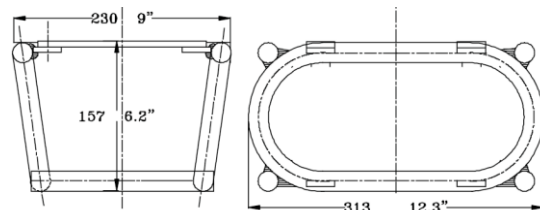

ローバッテリー警告、最大荷重（ピークホールド）

単位：ユーザーが選択（トン、ショートトン、kgs、ポンド、ニュートン、デカニュートン、キロニュートン）

ロードセルハウジング：押出アルミニウム

温度範囲：-20°Cから+ 70°C (-4°Fから+ 158°F)

防水防塵：IP65

シャックル・フックは別売り

Cat no.	Resolution			C Max		E Min		H*	
	Cap. ton	kg.	lbs	mm.	inch	mm.	inch	mm.	inch
CW-005	0.5	0.2	0.5	31	1.2	24	0.9	335	13.2
CW-01	1	0.5	1	31	1.2	24	0.9	335	13.2
CW-012	1.25	0.5	1	31	1.2	24	0.9	335	13.2
CW-016	1.6	1	2	31	1.2	24	0.9	335	13.2
CW-02	2	1	2	31	1.2	24	0.9	335	13.2
CW-025	2.5	1	2	36	1.4	34	1.3	400	15.7
CW-03	3	1	2	36	1.4	34	1.3	400	15.7
CW-032	3.2	2	5	36	1.4	34	1.3	400	15.7
CW-05	5	2	5	44	1.7	41	1.6	423	16.7
CW-08	8	5	10	48	1.9	45	1.9	500	19.7
CW-10	10	5	10	58	2.3	53	2.3	554	21.8
CW-12	12.5	5	10	58	2.3	53	2.3	554	21.8
CW-15	15	5	10	64	2.5	57	2.5	625	24.6