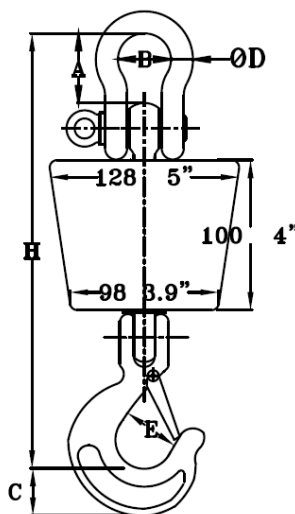

### 技術情報

安全率：5以上

精度：フルスケールの  $\pm 0.1\%$

校正：ユーザー校正、出荷時の工場校正（証明書付）

ブルーロード：全数2倍のテスト荷重、400トンまで

ディスプレイ：5/6桁、2"(50mm)

サンプリングレート：200秒/鉤

機能：ゼロ、風袋、バッテリー残量表示、

ローバッテリー警告、最大荷重（ピークホールド）

単位：ユーザーが選択（トン、ショートトン、kgs、ポンド、ニュートン、デカニュートン、キロニュートン）

ロードセルハウジング：押出アルミニウム

温度範囲：-20°Cから+ 70°C (-4°Fから+ 158°F)

防水防塵：IP65

シャックル・フックは別売り

Cat no.	Resolution			C Max		E Min		H*	
	Cap. ton	kg.	lbs	mm.	inch	mm.	inch	mm.	inch
CW-005	0.5	0.2	0.5	31	1.2	24	0.9	335	13.2
CW-01	1	0.5	1	31	1.2	24	0.9	335	13.2
CW-012	1.25	0.5	1	31	1.2	24	0.9	335	13.2
CW-016	1.6	1	2	31	1.2	24	0.9	335	13.2
CW-02	2	1	2	31	1.2	24	0.9	335	13.2
CW-025	2.5	1	2	36	1.4	34	1.3	400	15.7
CW-03	3	1	2	36	1.4	34	1.3	400	15.7
CW-032	3.2	2	5	36	1.4	34	1.3	400	15.7
CW-05	5	2	5	44	1.7	41	1.6	423	16.7
CW-08	8	5	10	48	1.9	45	1.9	500	19.7
CW-10	10	5	10	58	2.3	53	2.3	554	21.8
CW-12	12.5	5	10	58	2.3	53	2.3	554	21.8
CW-15	15	5	10	64	2.5	57	2.5	625	24.6