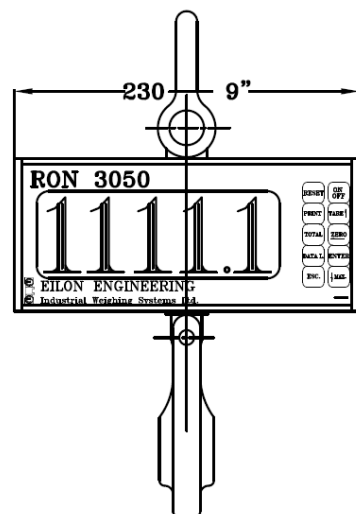

### 技術情報

安全率：5以上

精度：フルスケールの  $\pm 0.1\%$

校正：ユーザー校正、出荷時の工場校正（証明書付）

ブルーロード：全数2倍のテスト荷重、400トンまで

ディスプレイ：5/6桁、2"(50mm)

サンプリングレート：200秒/鉤

機能：ゼロ、風袋、バッテリー残量表示、

ローバッテリー警告、最大荷重（ピークホールド）

単位：ユーザーが選択（トン、ショートトン、kgs、ポンド、ニュートン、デカニュートン、キロニュートン）

ロードセルハウジング：押出アルミニウム

温度範囲：-20°Cから+ 70°C (-4°Fから+ 158°F)

防水防塵：IP65

シャックル・フックは別売り

Cat no.	Resolution			C Max		E Min		H*	
	Cap. ton	kg.	lbs	mm.	inch	mm.	inch	mm.	inch
CW-005	0.5	0.2	0.5	31	1.2	24	0.9	335	13.2
CW-01	1	0.5	1	31	1.2	24	0.9	335	13.2
CW-012	1.25	0.5	1	31	1.2	24	0.9	335	13.2
CW-016	1.6	1	2	31	1.2	24	0.9	335	13.2
CW-02	2	1	2	31	1.2	24	0.9	335	13.2
CW-025	2.5	1	2	36	1.4	34	1.3	400	15.7
CW-03	3	1	2	36	1.4	34	1.3	400	15.7
CW-032	3.2	2	5	36	1.4	34	1.3	400	15.7
CW-05	5	2	5	44	1.7	41	1.6	423	16.7
CW-08	8	5	10	48	1.9	45	1.9	500	19.7
CW-10	10	5	10	58	2.3	53	2.3	554	21.8
CW-12	12.5	5	10	58	2.3	53	2.3	554	21.8
CW-15	15	5	10	64	2.5	57	2.5	625	24.6