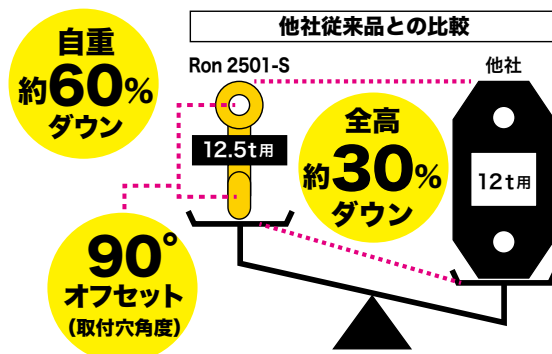

※シャックルは別売です

- IP67、航空機グレード鋼で、あらゆる環境で使用可能
- バッテリー駆動時間
2000時間～4000時間
(最大で5.5カ月連続使用可能)
- 0.5t用～300t用のラインナップ

★特製シャックル同梱キャリーケース仕様

(3t用～20t用にオプション設定)

シャックル、表示器、校正証明書、予備の電池入りの特製ケース
ケースセット自重はシャックル込みでも21kg以下!!

型名	最大荷重 (t)	ロードセル自重 (kg)	ケースセット自重 (kg)
Ron2501-S-03	3	0.51	9
Ron2501-S-05	5	0.68	10
Ron2501-S-10	10	1.61	14
Ron2501-S-12	12.5	1.61	14
Ron2501-S-15	15	2.6	21
Ron2501-S-20	20	2.6	21

軍用レベルの防水性・耐久性 <ペリカン製>

無線式ロードセル Ron 2501-S

<両端シャックルタイプ>

Eilon Engineering
Weighing Systems Ltd.

仕様

- 保証期間: 5年
- 安全率: 5以上
- 高精度: フルスケールの ± 0.1%
- 無線到達距離: 最大150m オプションで3.2kmまで延長可能
- 校正や修理も国内対応可能
- 専用アプリ(無料)を使って、スマートフォン、タブレット、PCから複数台のロードセルの荷重監視が可能(レシーバーは別売)
- 特製シャックル同梱キャリアケースをオプションで付属可能(3t, 5t, 10t, 12.5t, 15t, 20t用に設定)

ロードセル本体サイズ表

型名	最大荷重	最小表示	ロードセル自重	H1 (max.)	H2 (max.)	B (max.)	L	Ø D1 (max.)	Ø D2 (min.)
	tons	kgs							
Ron2501-S-005	0.5	0.2	0.3	125	92	16	84	31	17
Ron2501-S-01	1	0.5	0.3	125	92	16	84	31	17
Ron2501-S-02	2	1	0.3	125	92	16	84	31	17
Ron2501-S-03	3	1	0.51	137	100	19	84	38	21
Ron2501-S-05	5	2	0.68	147	105	26	84	43	23
Ron2501-S-10	10	5	1.61	195	131	41	116	61	36
Ron2501-S-12	12.5	5	1.61	195	131	41	116	61	36
Ron2501-S-15	15	5	2.6	220	141	45	116	74	40
Ron2501-S-20	20	10	2.6	220	141	45	116	74	40
Ron2501-S-25	25	10	3.7	240	150	58	116	87	44
Ron2501-S-30	30	10	3.7	240	150	58	116	87	44
Ron2501-S-40	40	20	8	320	195	71	116	115	59
Ron2501-S-55	55	20	8	320	195	71	133	115	59
Ron2501-S-80	85	50	18	405	255	97	185	145	76
Ron2501-S-100	100	50	28	450	275	121	182	165	84
Ron2501-S-125	125	50	28	450	275	121	182	165	84
Ron2501-S-200	200	100	57	575	350	145	211	210	106
Ron2501-S-250	250	100	106	800	490	178	285	260	138
Ron2501-S-300	300	100	106	800	490	178	285	260	138