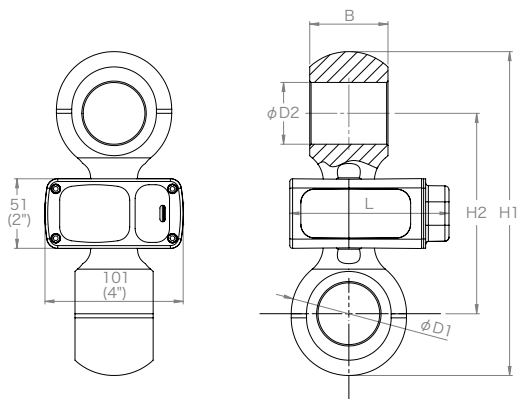

軍用レベルの防水性・耐久性 <ペリカン製>

無線式ロードセル Ron 2501-S

<両端シャックルタイプ>

Eilon Engineering
Weighing Systems Ltd.

仕様

- 保証期間: 5年
- 安全率: 5以上
- 高精度: フルスケールの ± 0.1%
- 無線到達距離: 最大150m オプションで3.2kmまで延長可能
- 校正や修理も国内対応可能
- 専用アプリ(無料)を使って、スマートフォン、タブレット、PCから複数台のロードセルの荷重監視が可能(レシーバーは別売)
- 特製シャックル同梱キャリアケースをオプションで付属可能(3t, 5t, 10t, 12.5t, 15t, 20t用に設定)

ロードセル本体サイズ表

型名	最大荷重	最小表示	ロードセル自重	H1 (max.)	H2 (max.)	B (max.)	L	Ø D1 (max.)	Ø D2 (min.)
	tons	kgs							
Ron2501-S-005	0.5	0.2	0.3	125	92	16	84	31	17
Ron2501-S-01	1	0.5	0.3	125	92	16	84	31	17
Ron2501-S-02	2	1	0.3	125	92	16	84	31	17
Ron2501-S-03	3	1	0.51	137	100	19	84	38	21
Ron2501-S-05	5	2	0.68	147	105	26	84	43	23
Ron2501-S-10	10	5	1.61	195	131	41	116	61	36
Ron2501-S-12	12.5	5	1.61	195	131	41	116	61	36
Ron2501-S-15	15	5	2.6	220	141	45	116	74	40
Ron2501-S-20	20	10	2.6	220	141	45	116	74	40
Ron2501-S-25	25	10	3.7	240	150	58	116	87	44
Ron2501-S-30	30	10	3.7	240	150	58	116	87	44
Ron2501-S-40	40	20	8	320	195	71	116	115	59
Ron2501-S-55	55	20	8	320	195	71	133	115	59
Ron2501-S-80	85	50	18	405	255	97	185	145	76
Ron2501-S-100	100	50	28	450	275	121	182	165	84
Ron2501-S-125	125	50	28	450	275	121	182	165	84
Ron2501-S-200	200	100	57	575	350	145	211	210	106
Ron2501-S-250	250	100	106	800	490	178	285	260	138
Ron2501-S-300	300	100	106	800	490	178	285	260	138

鑄造仕様オプション

鑄造現場などの熱環境にも対応

- 耐熱ジャケット
- 内部温度計
- 遮熱プレート
- 大型ディスプレイ

バリエーション

先端フックタイプ Ron 2501-H

型名	厚み D (mm)	口開き F (mm)	フック幅 G (mm)
Ron2501-H 1t	28	30	95
Ron2501-H 2t	28	30	118
Ron2501-H 3t	36	35	135
Ron2501-H 5t	37	40	218
Ron2501-H 10t	69	63	218
Ron2501-H 12.5t	69	63	218
Ron2501-H 15t	52	60	175
Ron2501-H 20t	75	77	235
Ron2501-H 25t	91	102	305
Ron2501-H 30t	91	102	305