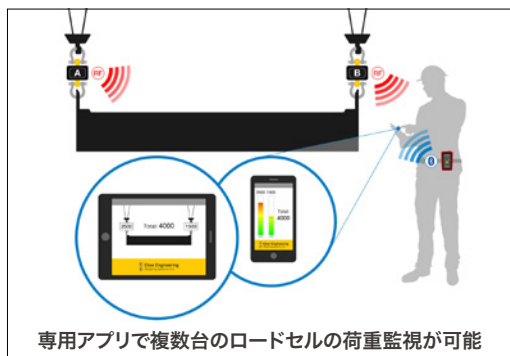

ロードセル本体サイズ表

型名	最大荷重	最小表示	ロードセル自重	H1 (max.)	H2 (max.)	B (max.)	L	Ø D1 (max.)	Ø D2 (min.)						
	tons	kgs								kgs	mm	mm	mm	mm	mm
Ron2501-S-005	0.5	0.2	0.3	125	92	16	84	31	17						
Ron2501-S-01	1	0.5	0.3	125	92	16	84	31	17						
Ron2501-S-02	2	1	0.3	125	92	16	84	31	17						
Ron2501-S-03	3	1	0.51	137	100	19	84	38	21						
Ron2501-S-05	5	2	0.68	147	105	26	84	43	23						
Ron2501-S-10	10	5	1.61	195	131	41	116	61	36						
Ron2501-S-12	12.5	5	1.61	195	131	41	116	61	36						
Ron2501-S-15	15	5	2.6	220	141	45	116	74	40						
Ron2501-S-20	20	10	2.6	220	141	45	116	74	40						
Ron2501-S-25	25	10	3.7	240	150	58	116	87	44						
Ron2501-S-30	30	10	3.7	240	150	58	116	87	44						
Ron2501-S-40	40	20	8	320	195	71	116	115	59						
Ron2501-S-55	55	20	8	320	195	71	133	115	59						
Ron2501-S-80	85	50	18	405	255	97	185	145	76						
Ron2501-S-100	100	50	28	450	275	121	182	165	84						
Ron2501-S-125	125	50	28	450	275	121	182	165	84						
Ron2501-S-200	200	100	57	575	350	145	211	210	106						
Ron2501-S-250	250	100	106	800	490	178	285	260	138						
Ron2501-S-300	300	100	106	800	490	178	285	260	138